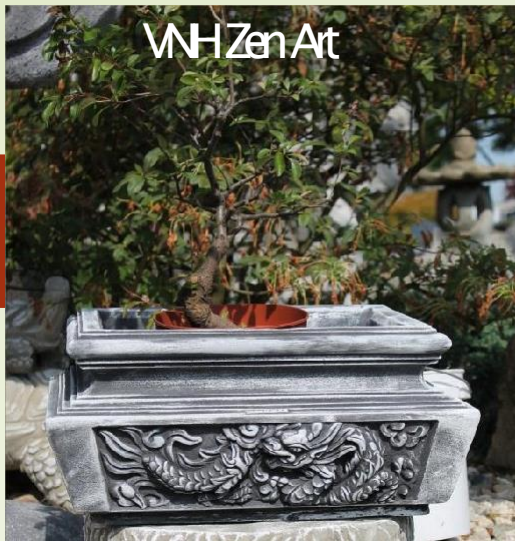

12.3. Bonsaikübel-klein

Format: 53 x 16 x 44cm
(B/H/T)

Gewicht: 28kg

79,00 EUR*