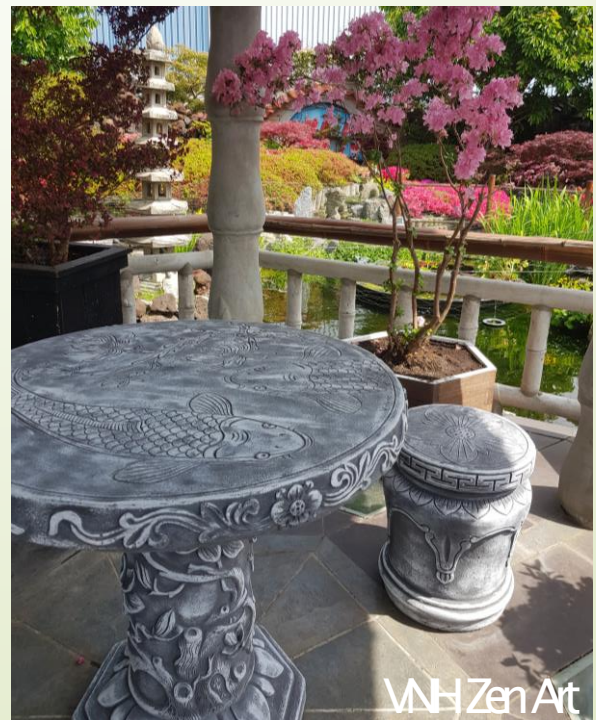

Format: (B/H/T)	75 x 75 x 75 cm
Gewicht:	ca. 125 kg

349,00EUR*

VNHZenArt

VNHZenArt

15.2 Hocker

Format: (B/H/T)	35 x 45 cm
Gewicht:	ca. 35 kg

119,00EUR*

VNHZenArt