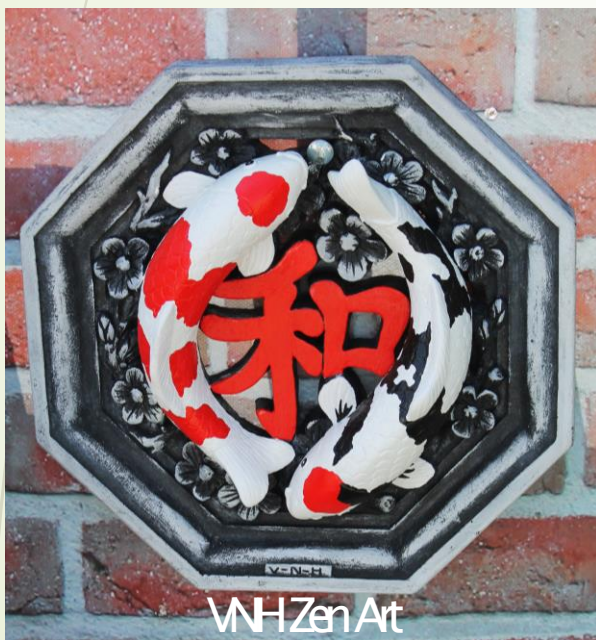

9.8A. Wanddekoration – YinYang KOI – 8-Eck

Format: 60 x 60 x 10cm
(B/H/T)

Gewicht: 27kg

189,00 EUR*

VHZenArt

9.8B. Wanddekoration – YinYang KOI schwarz/weiss – 8-Eck

Format: 60 x 60 x 10cm
(B/H/T)

Gewicht: 27kg

199,00 EUR*

VHZenArt

9.8C. Wanddekoration – YinYang KOI – 8-Eck- handbemalt Showa/ Kohaku

Format: 60 x 60 x 10cm
(B/H/T)

Gewicht: 27kg

ab 229,00 EUR*

*Preis zzgl.Versand

9.8D. Wanddekoration – YinYang KOI – 8-Eckklein Showa/ Kohaku handbemalt

Format: 40 x 40 x 8cm
(B/H/T)

Gewicht: 10kg

139,00 EUR*

9.8E. Wanddekoration – YinYang KOI – 8-Eckklein Kohaku/ Tancho Showa handbemalt

Format: 40 x 40 x 8cm
(B/H/T)

Gewicht: 10kg

139,00 EUR*

Wanddekoration/Wandrelief