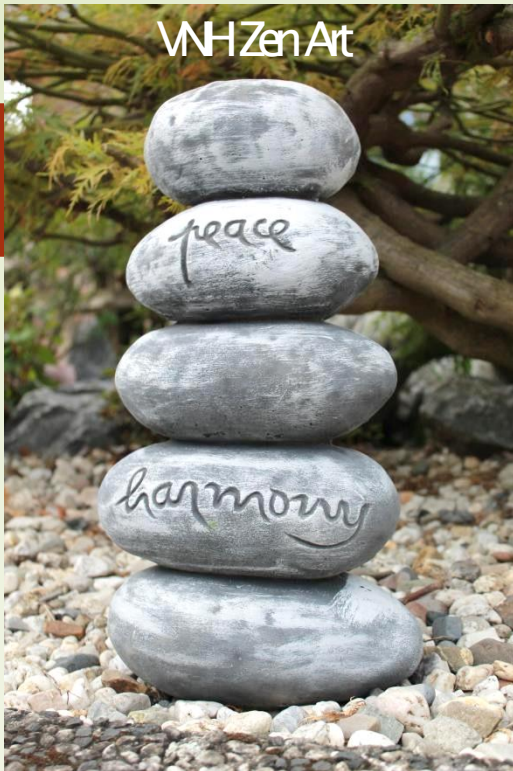

249,00EUR*

5.4. Mönch Sitzmeditation

Format: 32 x 50 cm
(B/H)

Gewicht: ca. 25 kg

99,00EUR*

**5.5. Zen Steine(5–Stones)
Japanisch undEnglisch**

Format: 52 x 29 x20cm
(B/H/T)

Gewicht: 35kg